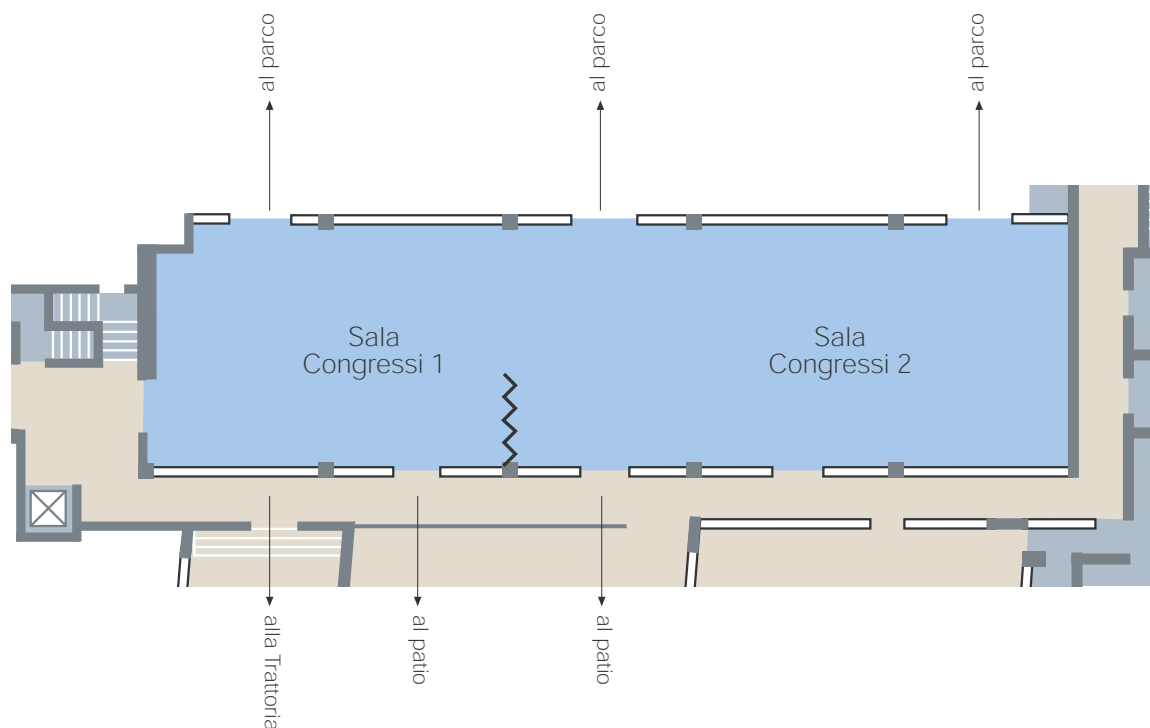

## SALA CONGRESSI

SALA CONGRESSI*	DIMENSIONI				CAPIENZA		
	Lungh.	Largh.	Alt.	Sup.	Teatro	Scuola	a "U"
SALA CONGRESSI 1+2	35.60	8.50	3.00	297	250	140	--
SALA CONGRESSI 1	14.10	8.50	3.00	119	60	30	30
SALA CONGRESSI 2	21.10	8.50	3.00	178	160	80	60

\* Divisibile in due sale minori con parete mobile insonorizzata.

*Der Saal ist in zwei kleinere Säle mittels einer akustisch isolierten Gleitscheidewand teilbar.*

*The room can be divided into two smaller rooms using a mobile soundproof wall.*

*La salle peut être divisée en deux salles de dimension plus réduite grâce à une paroi mobile insonorisée.*