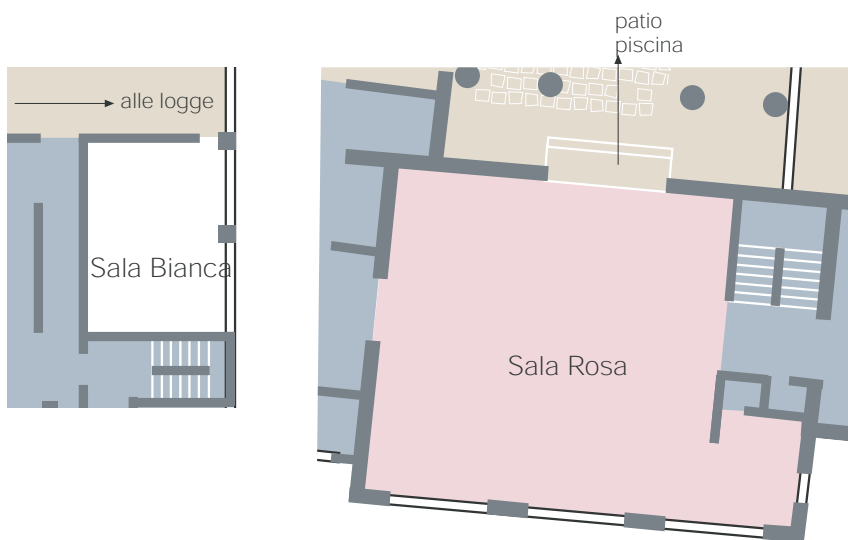

HOTEL DU LAC ET DU PARC

★★★★

RIVA DELGARDA

SALA BIANCA SALA ROSA

SALA BIANCA	DIMENSIONI				CAPIENZA		
	Lungh.	Largh.	Alt.	Sup.	Teatro	Scuola	a "U"
	7.60	5.20	2.55	39	20	15	--

SALA ROSA	DIMENSIONI				CAPIENZA		
	Lungh.	Largh.	Alt.	Sup.	Teatro	Scuola	a "U"
	12.50	10.80	4.00	135	120	70	50